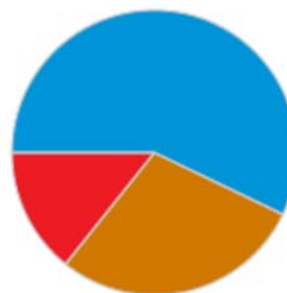

MUNIESA

Datos de las 21:39 del 22 de Mayo de 2011

Concejales a elegir en 2011: 7

Concejales elegidos en 2007: 7

Escrutado 100%

	2011	
	Votos	Porcentaje
Total votantes	396	79,52%
Abstención	102	20,48%
Votos nulos	2	0,51%
Votos en blanco	18	4,57%

DISTRIBUCIÓN DE CONCEJALES

Concejales a elegir: 7

	CANDIDATURAS	VOTOS		CONCEJALES
	P.P.	181	45,94%	4
	PAR	87	22,08%	2
	P.S.O.E.	77	19,54%	1
	CHA	31	7,87%	